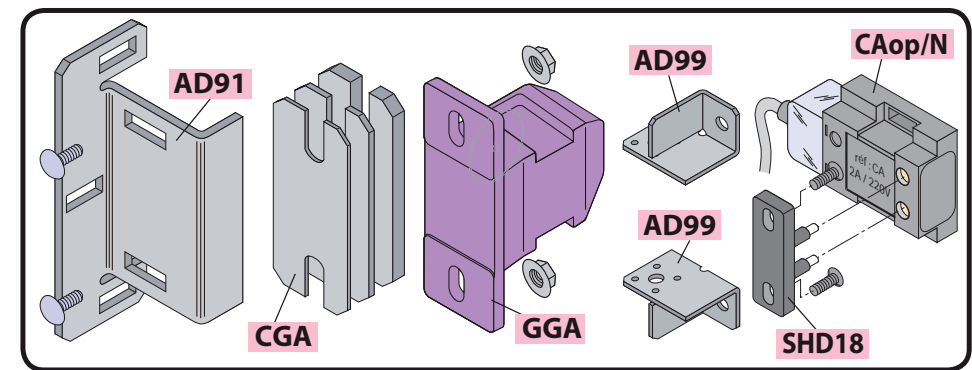

Produit à remplacer

Serrures pour grilles articulées

Produit de remplacement

LR 180 ** GA-N prudhomme S.a pour grille articulée

réf.:LR180 * **G** GA-N

réf.:LR180 * **D** GA-N

Phases de montage