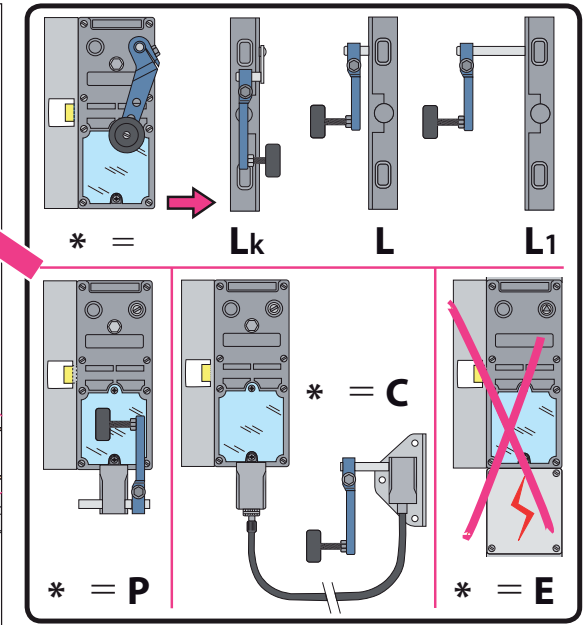

Produit à remplacer

Serrures pour grilles articulées

Produit de remplacement

LR 180 ** GA-N prudhomme S.a pour grille articulée

réf.:LR180 * **G** GA-N

réf.:LR180 * **D** GA-N

Phases de montage