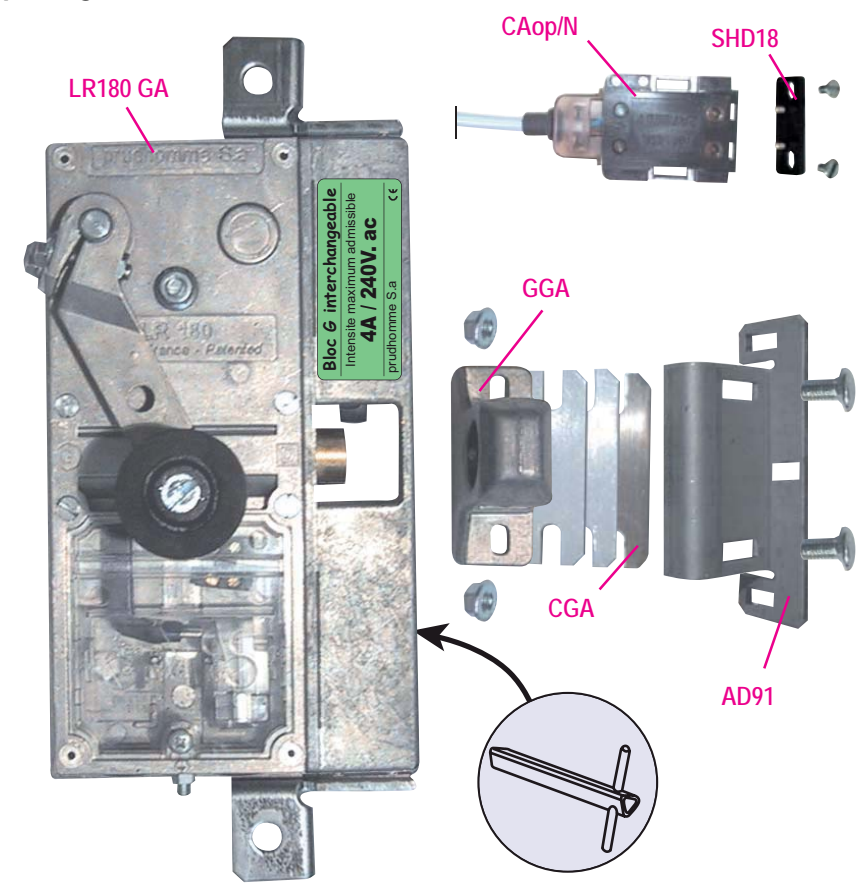

Produit à remplacer

Serrures pour grilles articulées

Produit de remplacement

LR 180 ** GA-N prudhomme S.a pour grille articulée

réf.:LR180 * **G** GA-N

réf.:LR180 * **D** GA-N

Phases de montage