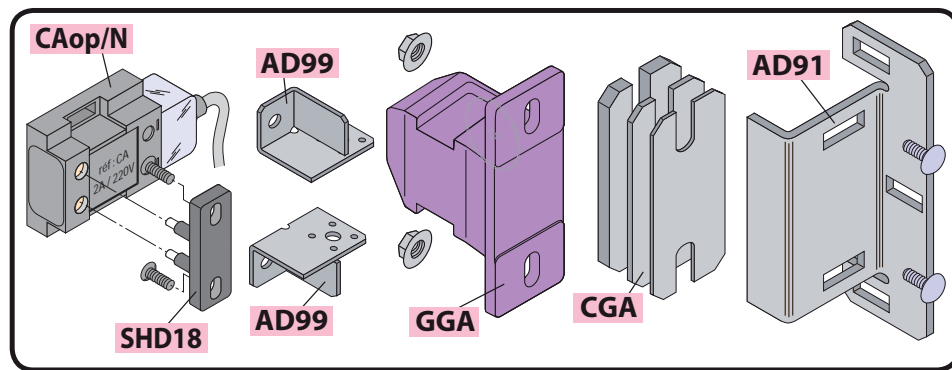

Produit à remplacer

Serrures pour grilles articulées

Produit de remplacement

LR 180 ** GA-N prudhomme S.a pour grille articulée

réf.:LR180 * **G** GA-N

réf.:LR180 * **D** GA-N

Phases de montage