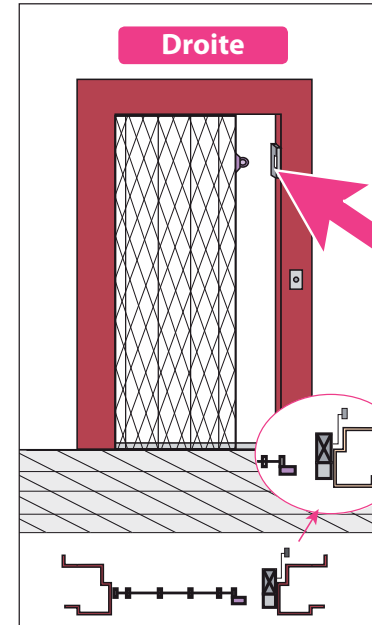

Produit à remplacer

Serrures pour grilles articulées

Produit de remplacement

LR 180 ** GA-N prudhomme S.a pour grille articulée

réf.:LR180 * **G** GA-N

réf.:LR180 * **D** GA-N

Phases de montage