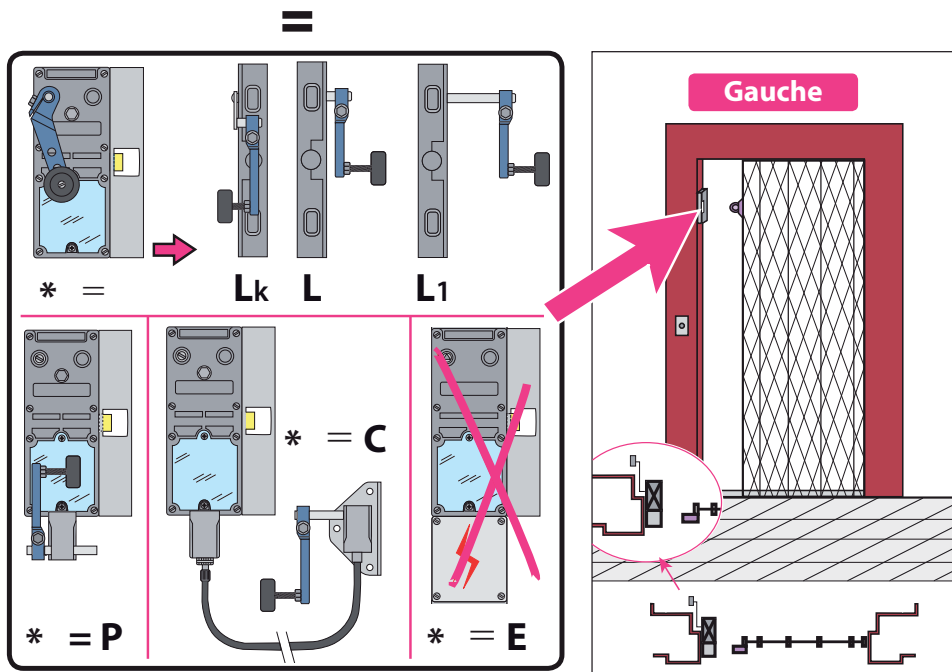

Produit à remplacer

Serrures pour grilles articulées

Produit de remplacement

LR 180 ** GA-N prudhomme S.a pour grille articulée

réf.:LR180 * **G** GA-N

réf.:LR180 * **D** GA-N

Phases de montage